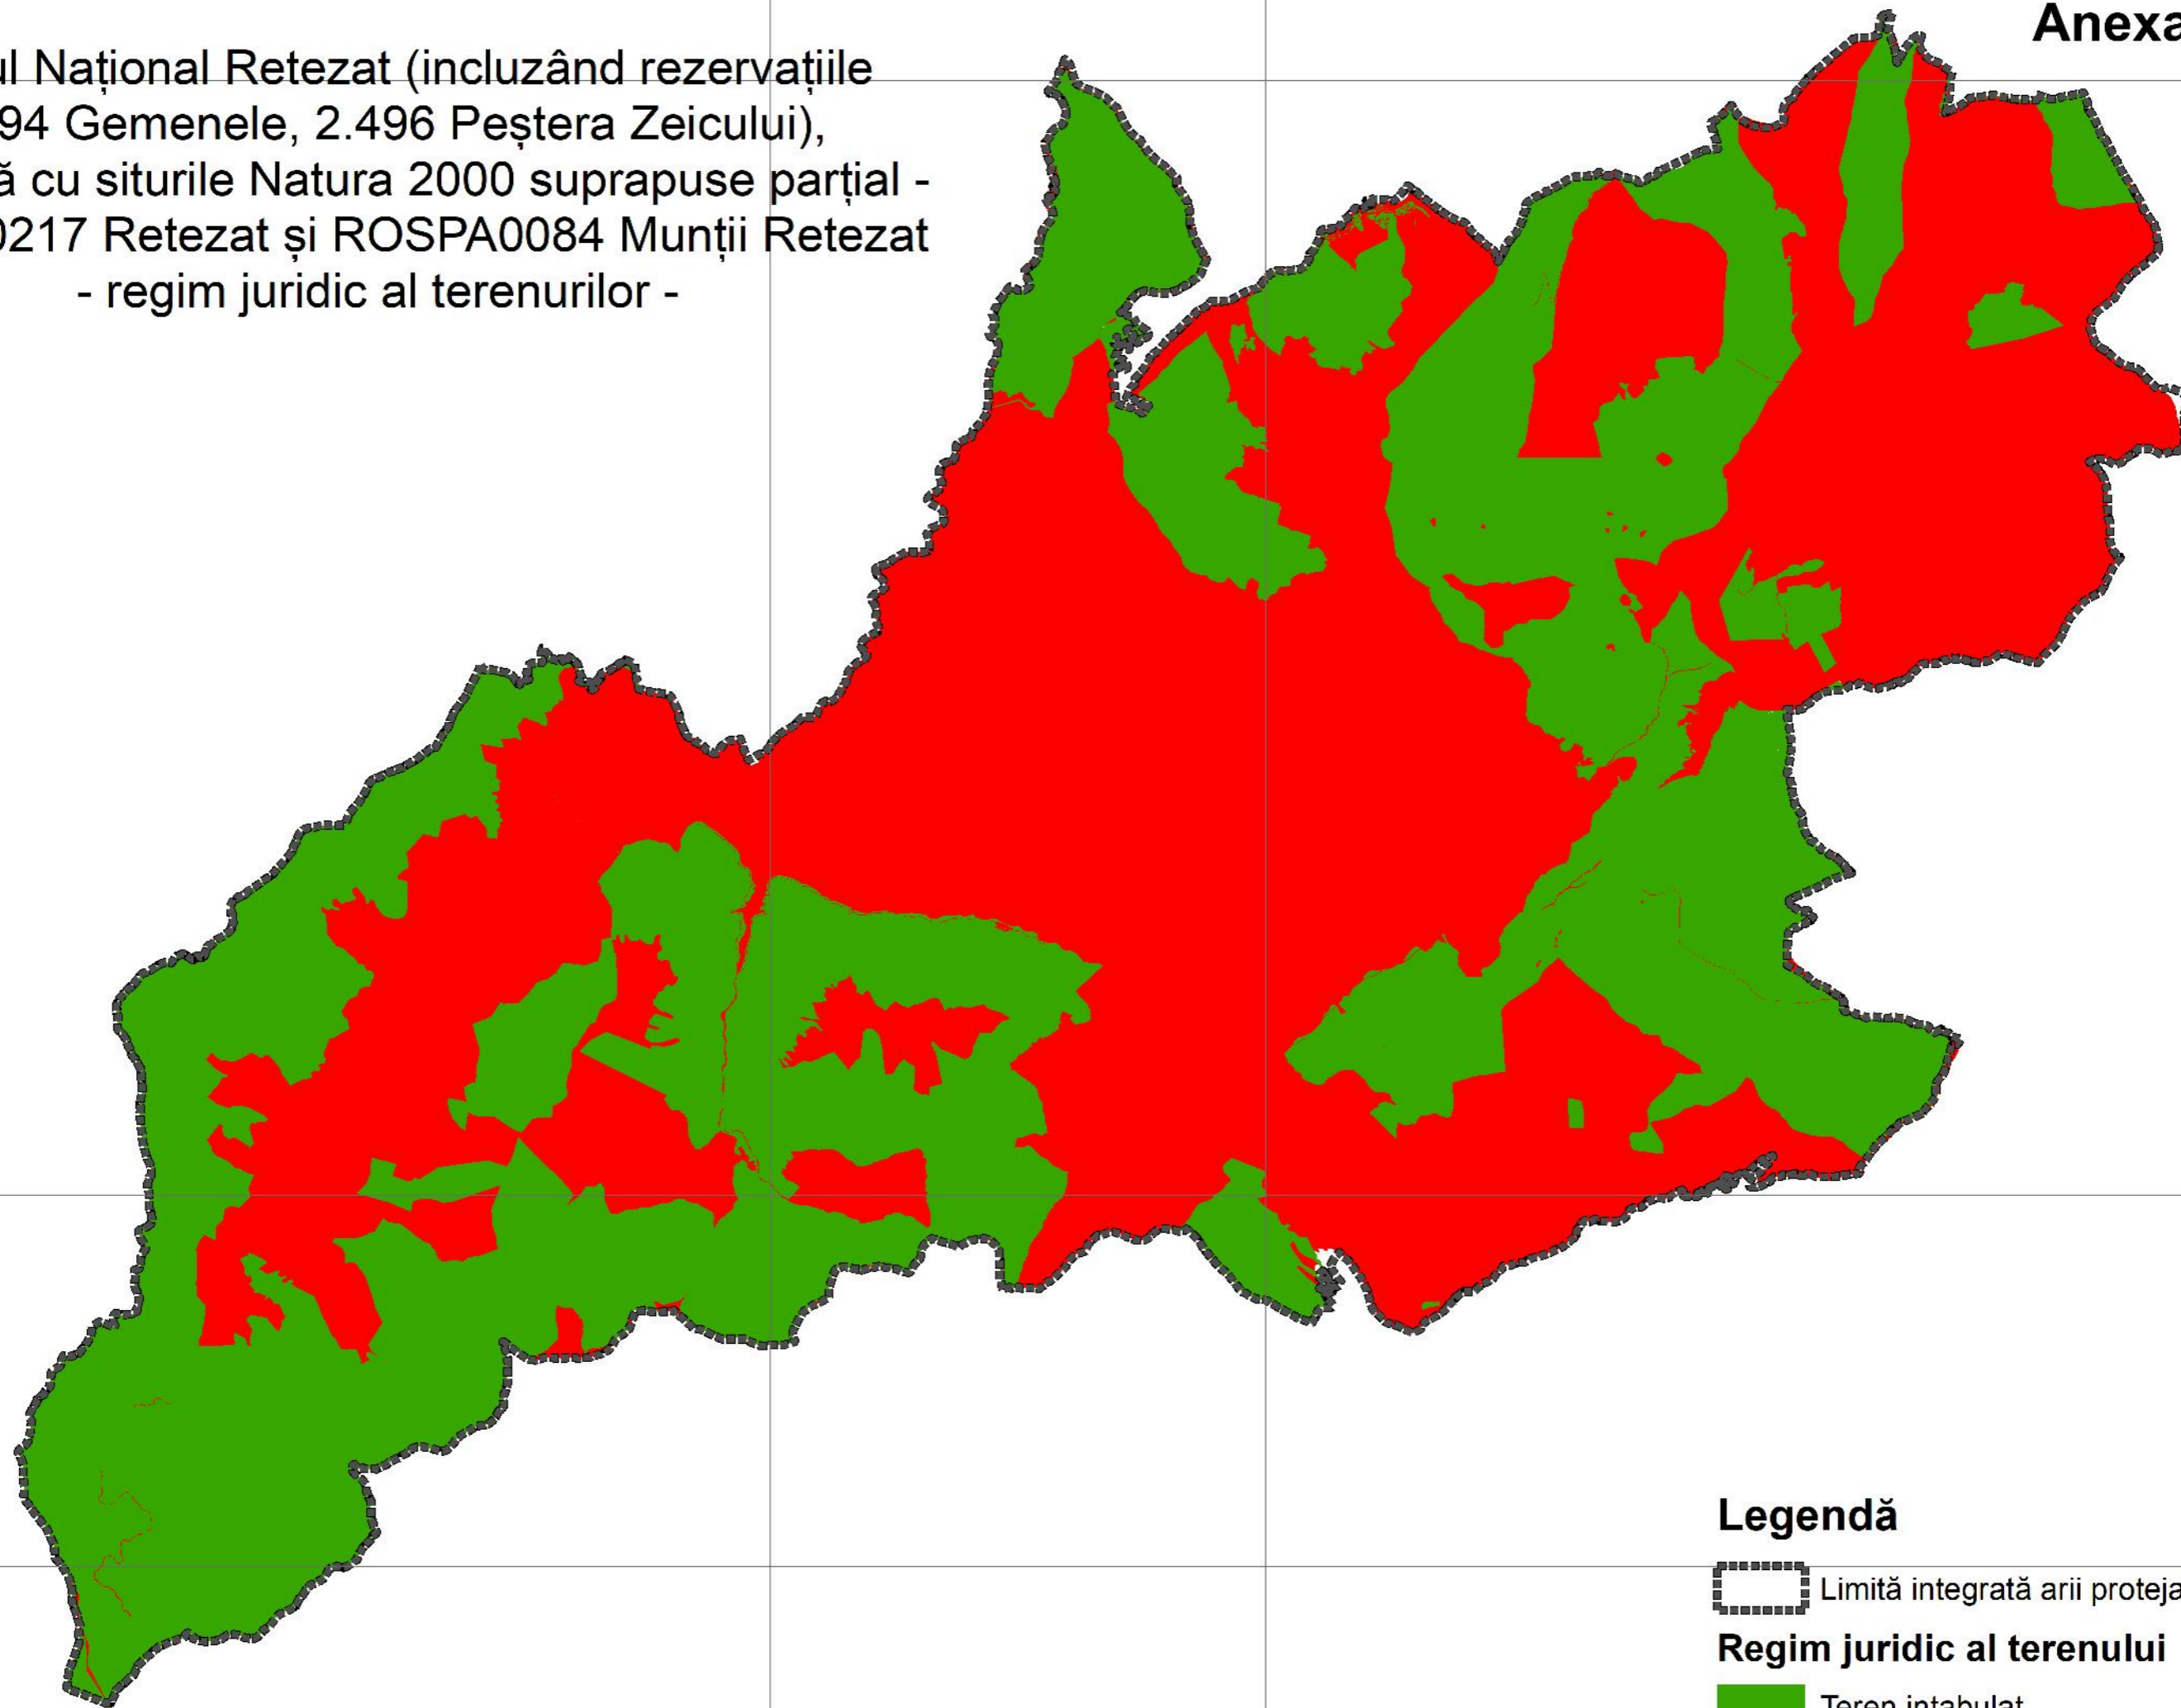

Parcul Național Retezat (incluzând rezervațiile  
2.494 Gemenele, 2.496 Peștera Zeicului),  
împreună cu siturile Natura 2000 suprapuse parțial -  
ROSCI0217 Retezat și ROSPA0084 Munții Retezat  
- regim juridic al terenurilor -

**Legendă**

 Limită integrată arii protejate

**Regim juridic al terenului**

 Teren intabulat

 Teren neintabulat

0 2 4 8 Km